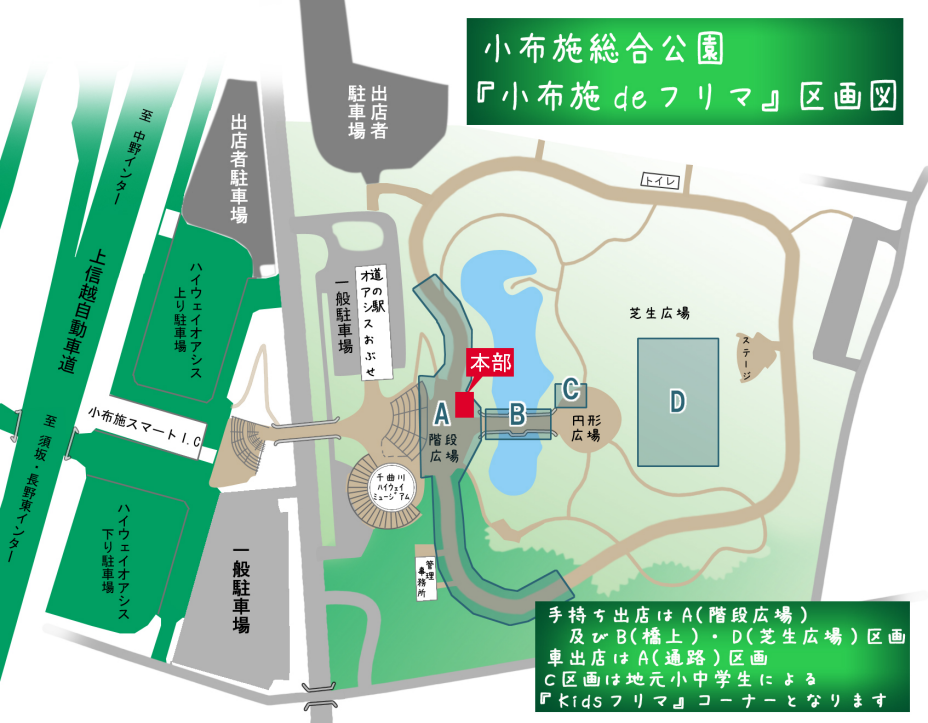

# 小布施総合公園 『小布施 de フリマ』区画図

手持ち出店はA(階段広場)  
及w B(橋上)・D(芝生広場)区画  
車出店はA(通路)区画  
C区画は地元小中学生による  
『Kidsフリマ』コーナーとなります